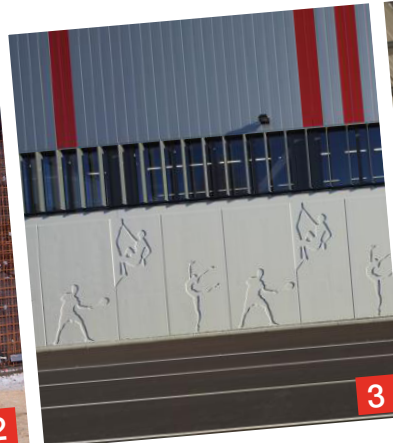

### NATURE DU MARCHÉ

Gros oeuvre

72 tonnes D'ACIER

1400 m<sup>3</sup> DE BÉTON

550 m<sup>2</sup> DE PLANCHER

1 Vue d'ensemble

2 Coffrage avec ferrailage et formes des sportifs

3 Voile avec formes des sportifs