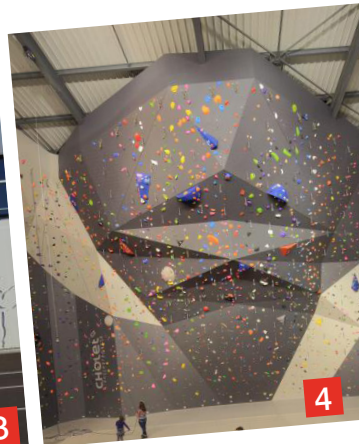

### NATURE DU MARCHÉ

Gros oeuvre

72 tonnes D'ACIER

1400 m<sup>3</sup> DE BÉTON

550 m<sup>2</sup> DE PLANCHER

1 Vue d'ensemble

2 Coffrage avec ferrailage et formes des sportifs

3 Voile avec formes des sportifs