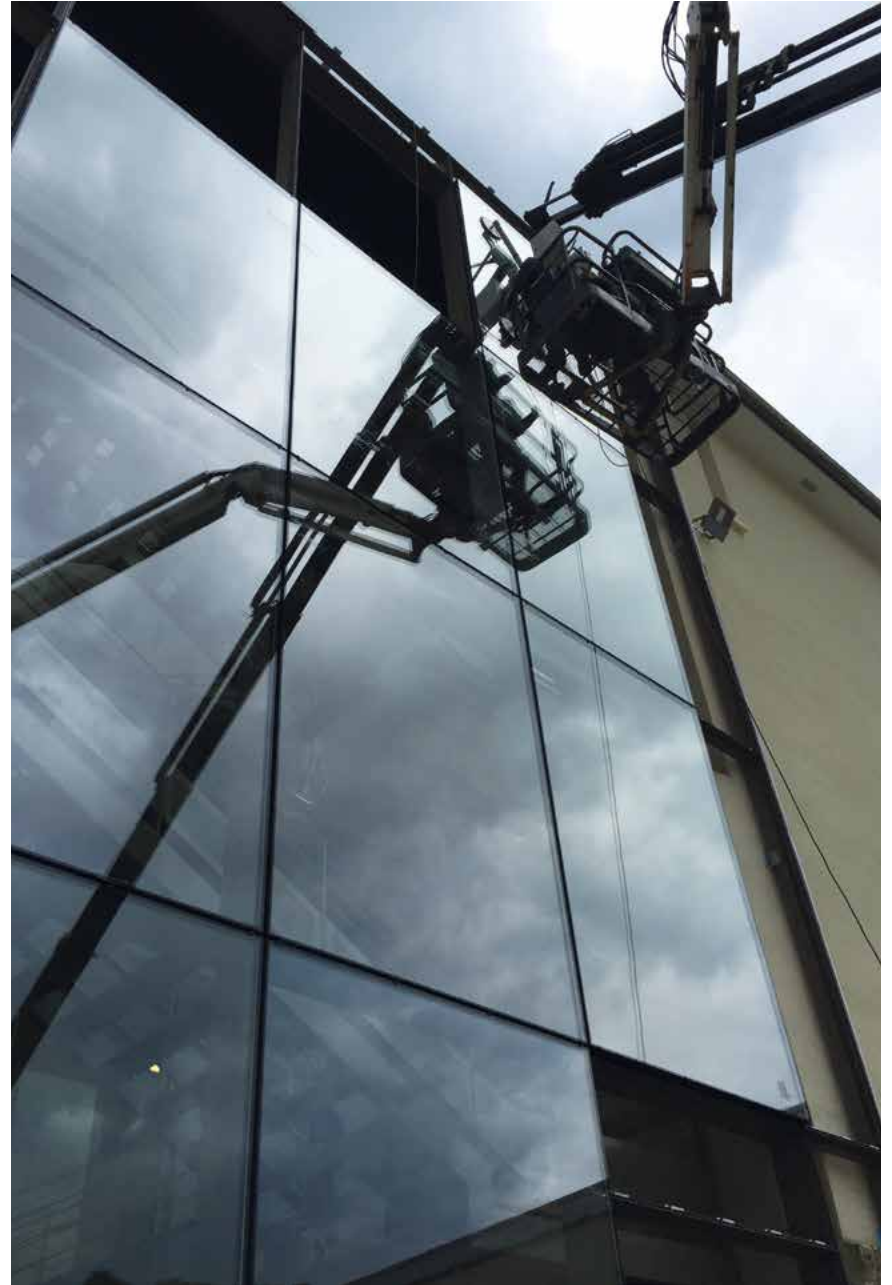

# LA DIVINE FROMAGERIE

À Illoud en Haute-Marne (52)

LE CAPRICE DES DIEUX  
Pâtisseries

Un fromage  
conseillé aux enfants

Nous tenons à **REMERCIER**  
l'ensemble des personnes et des entreprises  
ayant participé à ce projet hors du commun !

### PROJET RÉALISÉ AVEC LA PARTICIPATION DE :

Maître d'ouvrage : **BONGRAIN GÉRARD SAS** (52) - Maître d'œuvre : **INGEDEC** (67) - Contrôle technique : **SOCOTEC** (52) - Coordinateur SPS : **ACE BTP** (52) - Gros œuvre / Entreprise générale : **EGDC** (79) - Curage / Désamiantage : **CARDÉM** - Couverture : **CHARPENTIER D'IS** - Charpente métallique : **VIGNOT** (55) - Serrurerie : **LAUGEL & RENOUCARD** (88) - Escalier hélicoïdal : **GANTOIS** (93) - Plomberie / CVC : **EIFFAGE THERMIQUE** (52) - Électricité : **EIFFAGE ENERGIE** (52) - Ascenseurs : **KONE** (54) - Monte-charge : **ETNA** (69) - Couverture / Bardage / Étanchéité : **CIBETANCHE** (10) - Mur rideau : **MHM** (52) - Plâtrerie / Plafond : **DESSA Construction** (88) - Cloisons mobiles : **ALGAFLEX** (38) - Menuiseries intérieur Bois : **ACS MENUISERIE** (08) - Revêtement sols : **EUROP REVETEMENT** (08) - Peinture : **RENARD** (52) - Chambre froide : **SERMIEXIA** (44) - Terrassement - VRD : **EIFFAGE TP** (88)